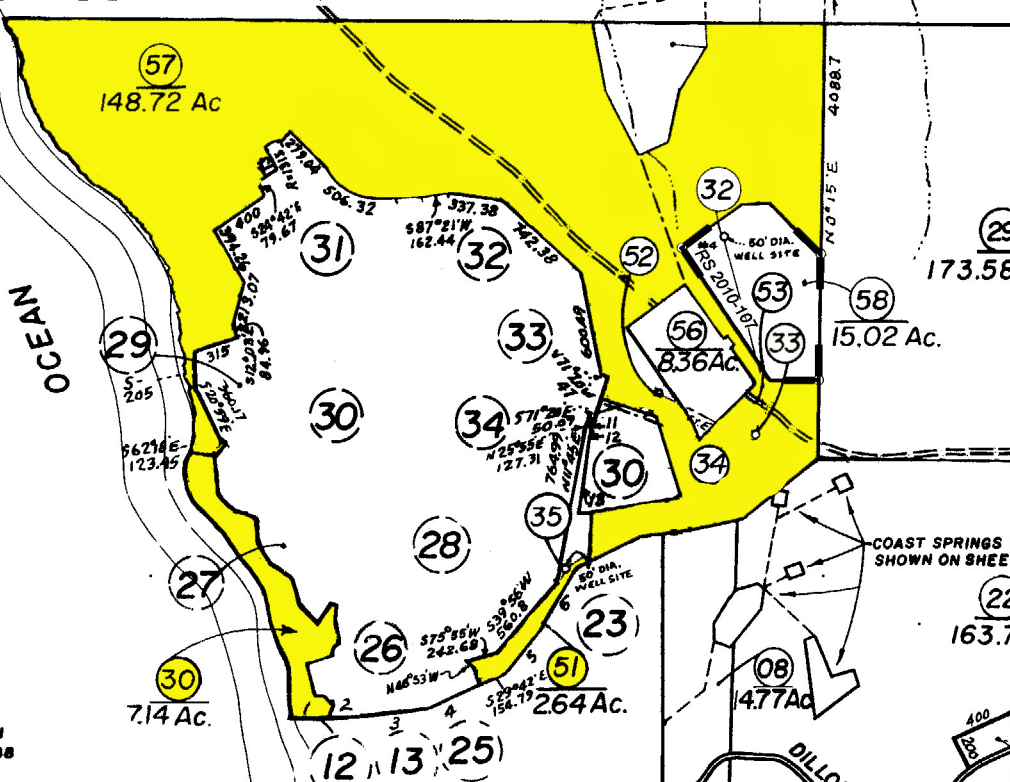

ANCHO Balsa de TOMALES

1. WEST 99
2. S 87° W 330
3. S 82° W 455.4
4. S 66° W 495
5. S 39° 30' W 316.8
6. S 31° W 468.6
7. S 65° W 475.2
8. S 87° 45' W 178.2
9. S 79° W 468.6
10. S 52° W 577.5
11. N 6° 26' E 89.92
12. N 25° 35' E 25.31
13. N 11° 45' E 476.88